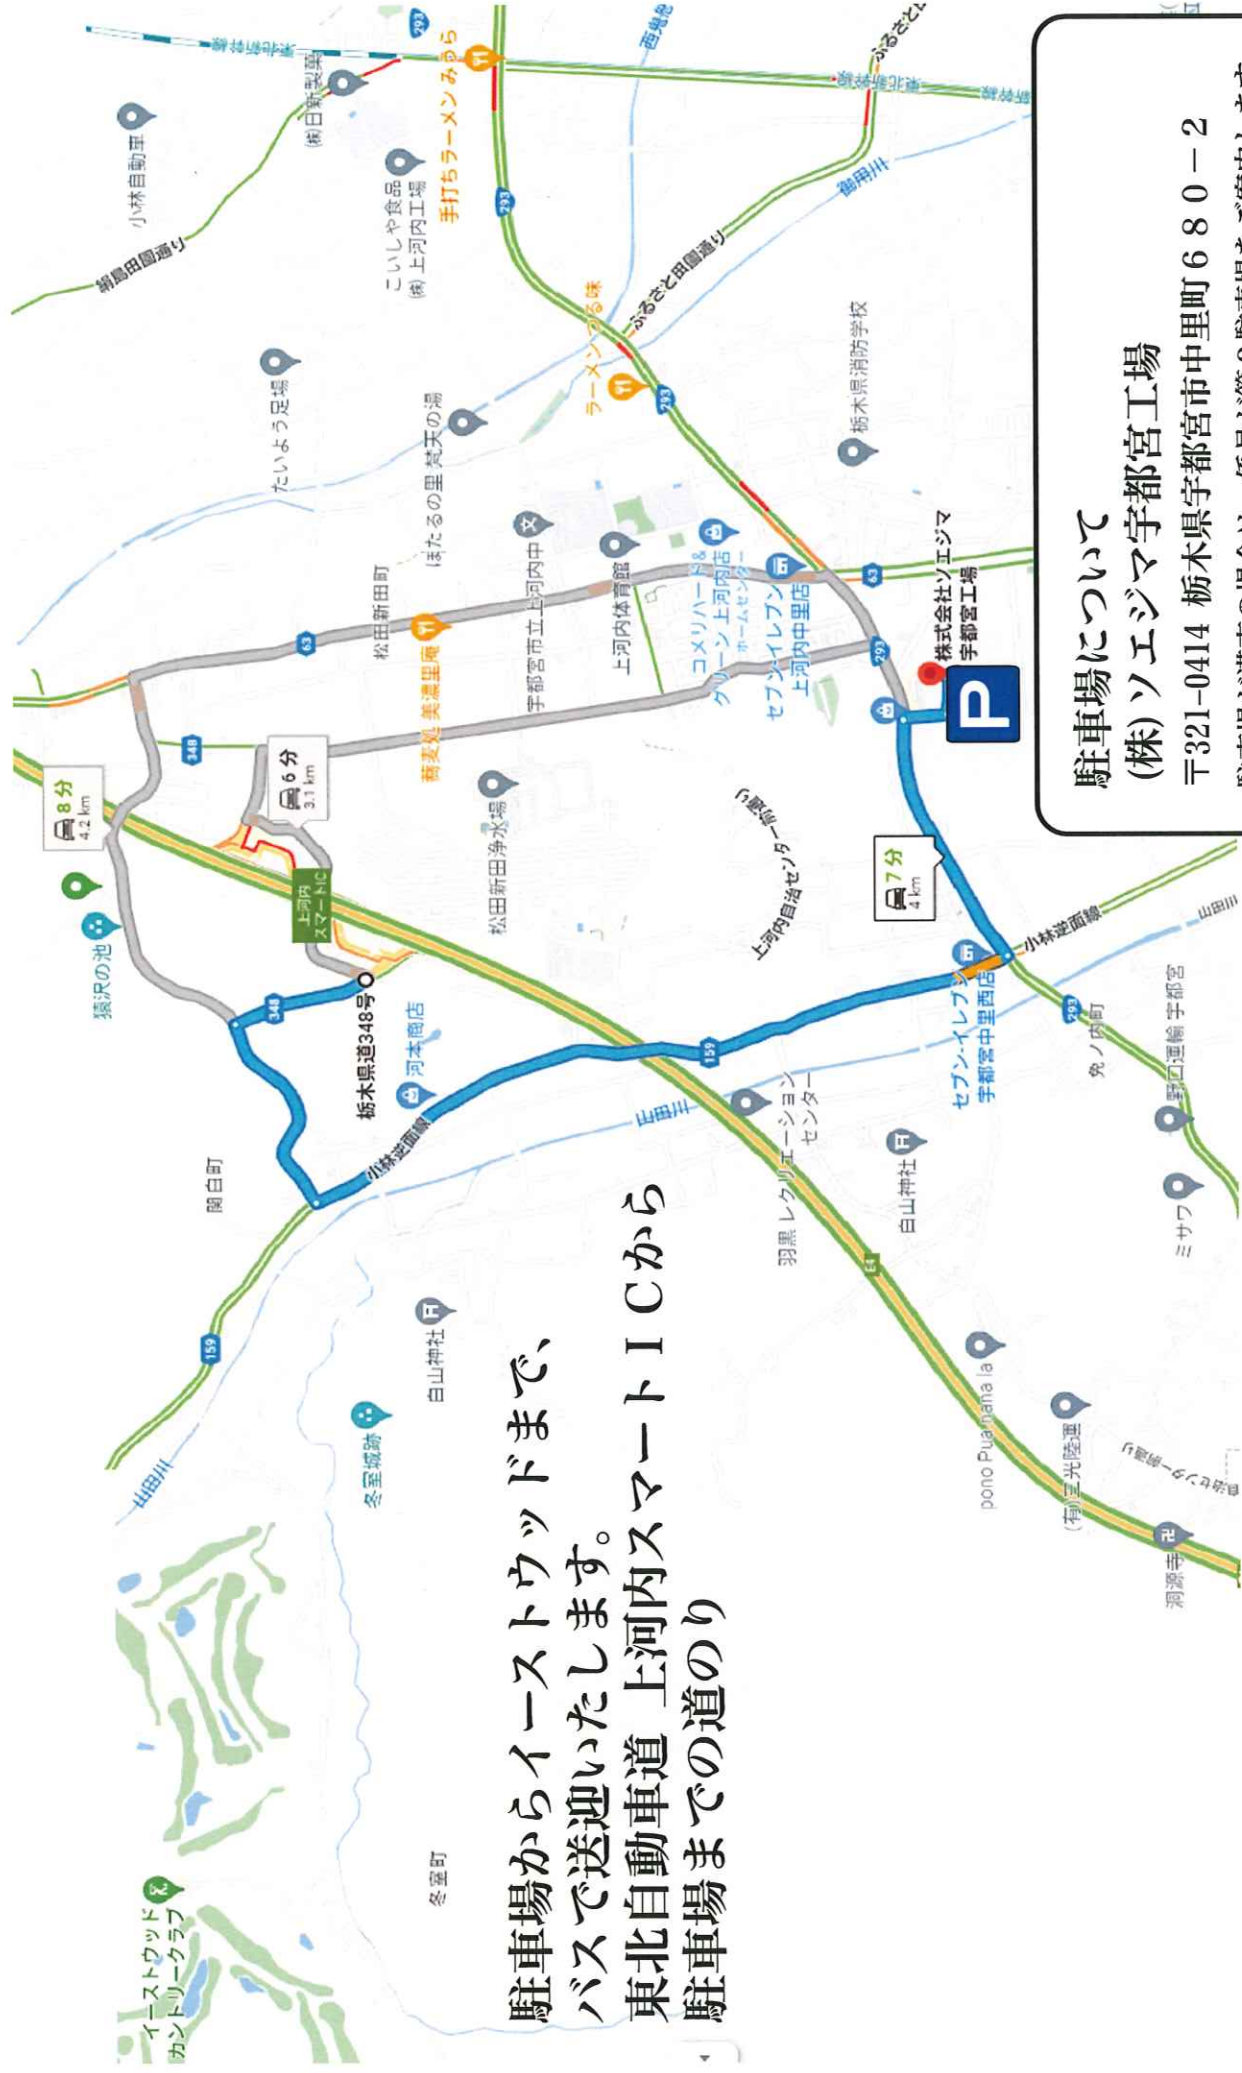

【 すまいるだカップ観戦・駐車場 】

※クラブハウス駐車場は、ご利用できません。

駐車場からイーストウッドまで、
バスで送迎いたします。
東北自動車道 上河内スマートICから
駐車場までの道のり

駐車場について
(株)ソエジマ宇都宮工場
〒321-0414 栃木県宇都宮市中里町680-2
駐車場が満車の場合は、係員が第2駐車場をご案内します