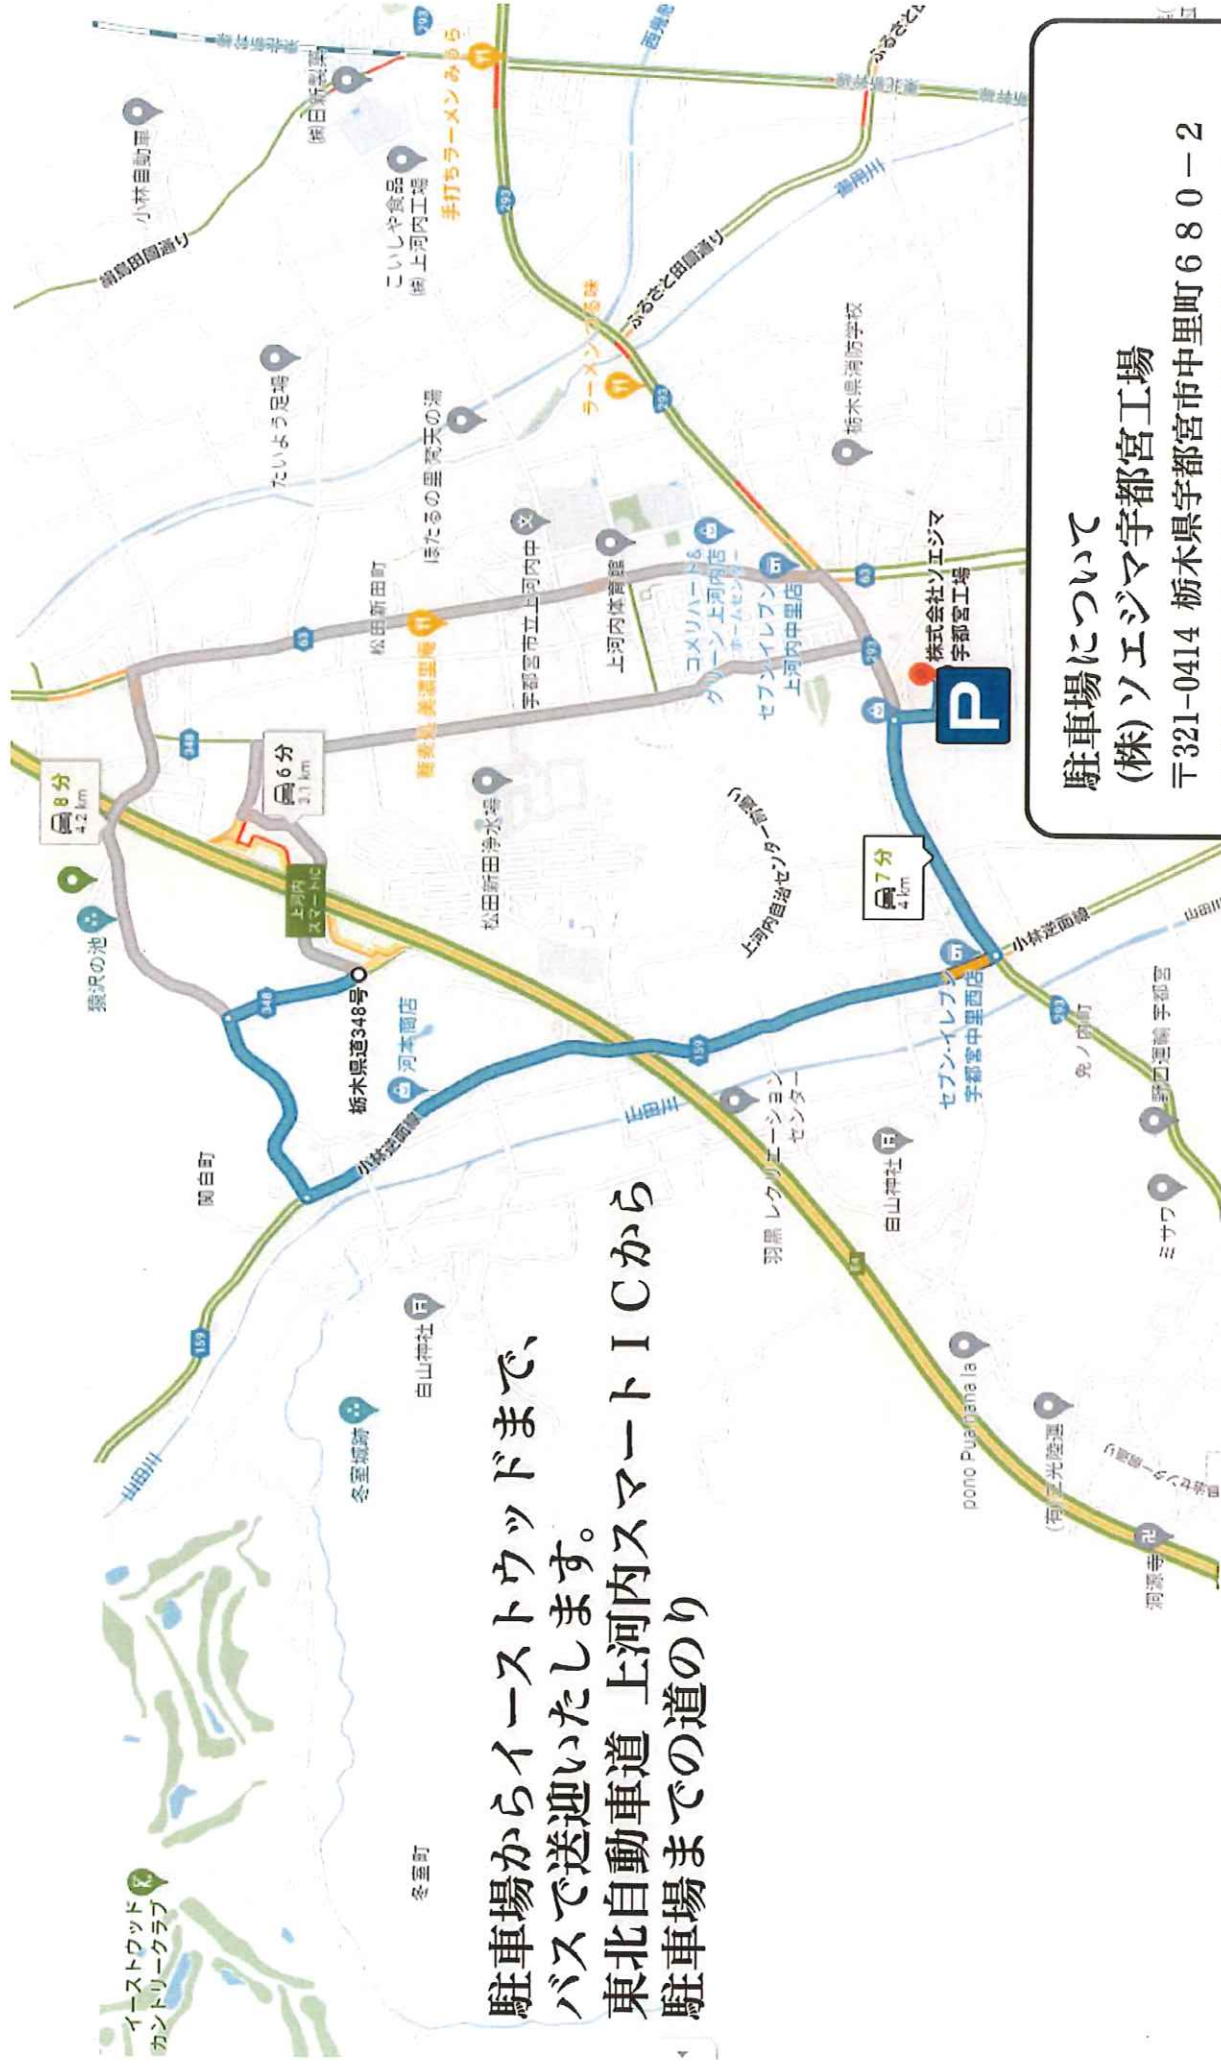

2023年10月吉日

お客様 各位

イーストウッドカントリークラブ
支配人 宇野 義大

第6回PGA すまいーだカップ観戦のご案内

拝啓 時下ますますご清栄のこととお慶び申し上げます。日頃より格別のご高配を賜り、厚く御礼申し上げます。

さて、このたび弊社では、2023年11月16日(木)から11月18日(土)の期間で【第6回PGA すまいーだカップシニアゴルフトーナメント】を開催する運びとなりました。ご多忙のところ誠に恐縮ですが、何卒ご来場くださいますようご案内申し上げます。

敬具

【入場について】

- ・当クラブ練習場出入口に受付がございます。前売券(2,000円)または当日券(1,000円)の購入が必要になります。高校生以下は無料です。
- ・オリジナル弁当引換券は、キッチンカーでご利用できます。

【駐車場について】

- ・場所：株式会社 ソエジマ 宇都宮工場
- ・住所：〒321-0414 栃木県宇都宮市中里町 680 番 2
- ※駐車場からゴルフ場までは、バスで送迎いたします。
- ※駐車場が満車の場合はご利用になれない場合がございます。予め、ご了承ください。(クラブハウス駐車場はご利用できません)

【ギャラリーバスについて】

- ※JR 宇都宮線氏家駅からギャラリーバスを運行いたします。
- ・11/16 (木)・11/17 (金)
- 【氏家駅→イーストウッド】：7：00／8：30／10：00／11：30 (予定)
- ・11/18 (土)
- 【氏家駅→イーストウッド】：6：30／8：00／9：30／11：00／12：30 (予定)
- ※【イーストウッド→氏家駅】は、各日競技の進行に合わせて運行いたします。
- ※満車の場合はご利用になれない場合がございます。予め、ご了承ください。

以上

【すまいるだカップ観戦・駐車場】

※クラブハウス駐車場は、ご利用できません。

駐車場からイーストウッドまで、
バスで送迎いたします。
東北自動車道 上河内スマートICから
駐車場までの道のり

駐車場について
(株)ソエジマ宇都宮工場
〒321-0414 栃木県宇都宮市中里町680-2
駐車場が満車の場合は、係員が第2駐車場をご案内します