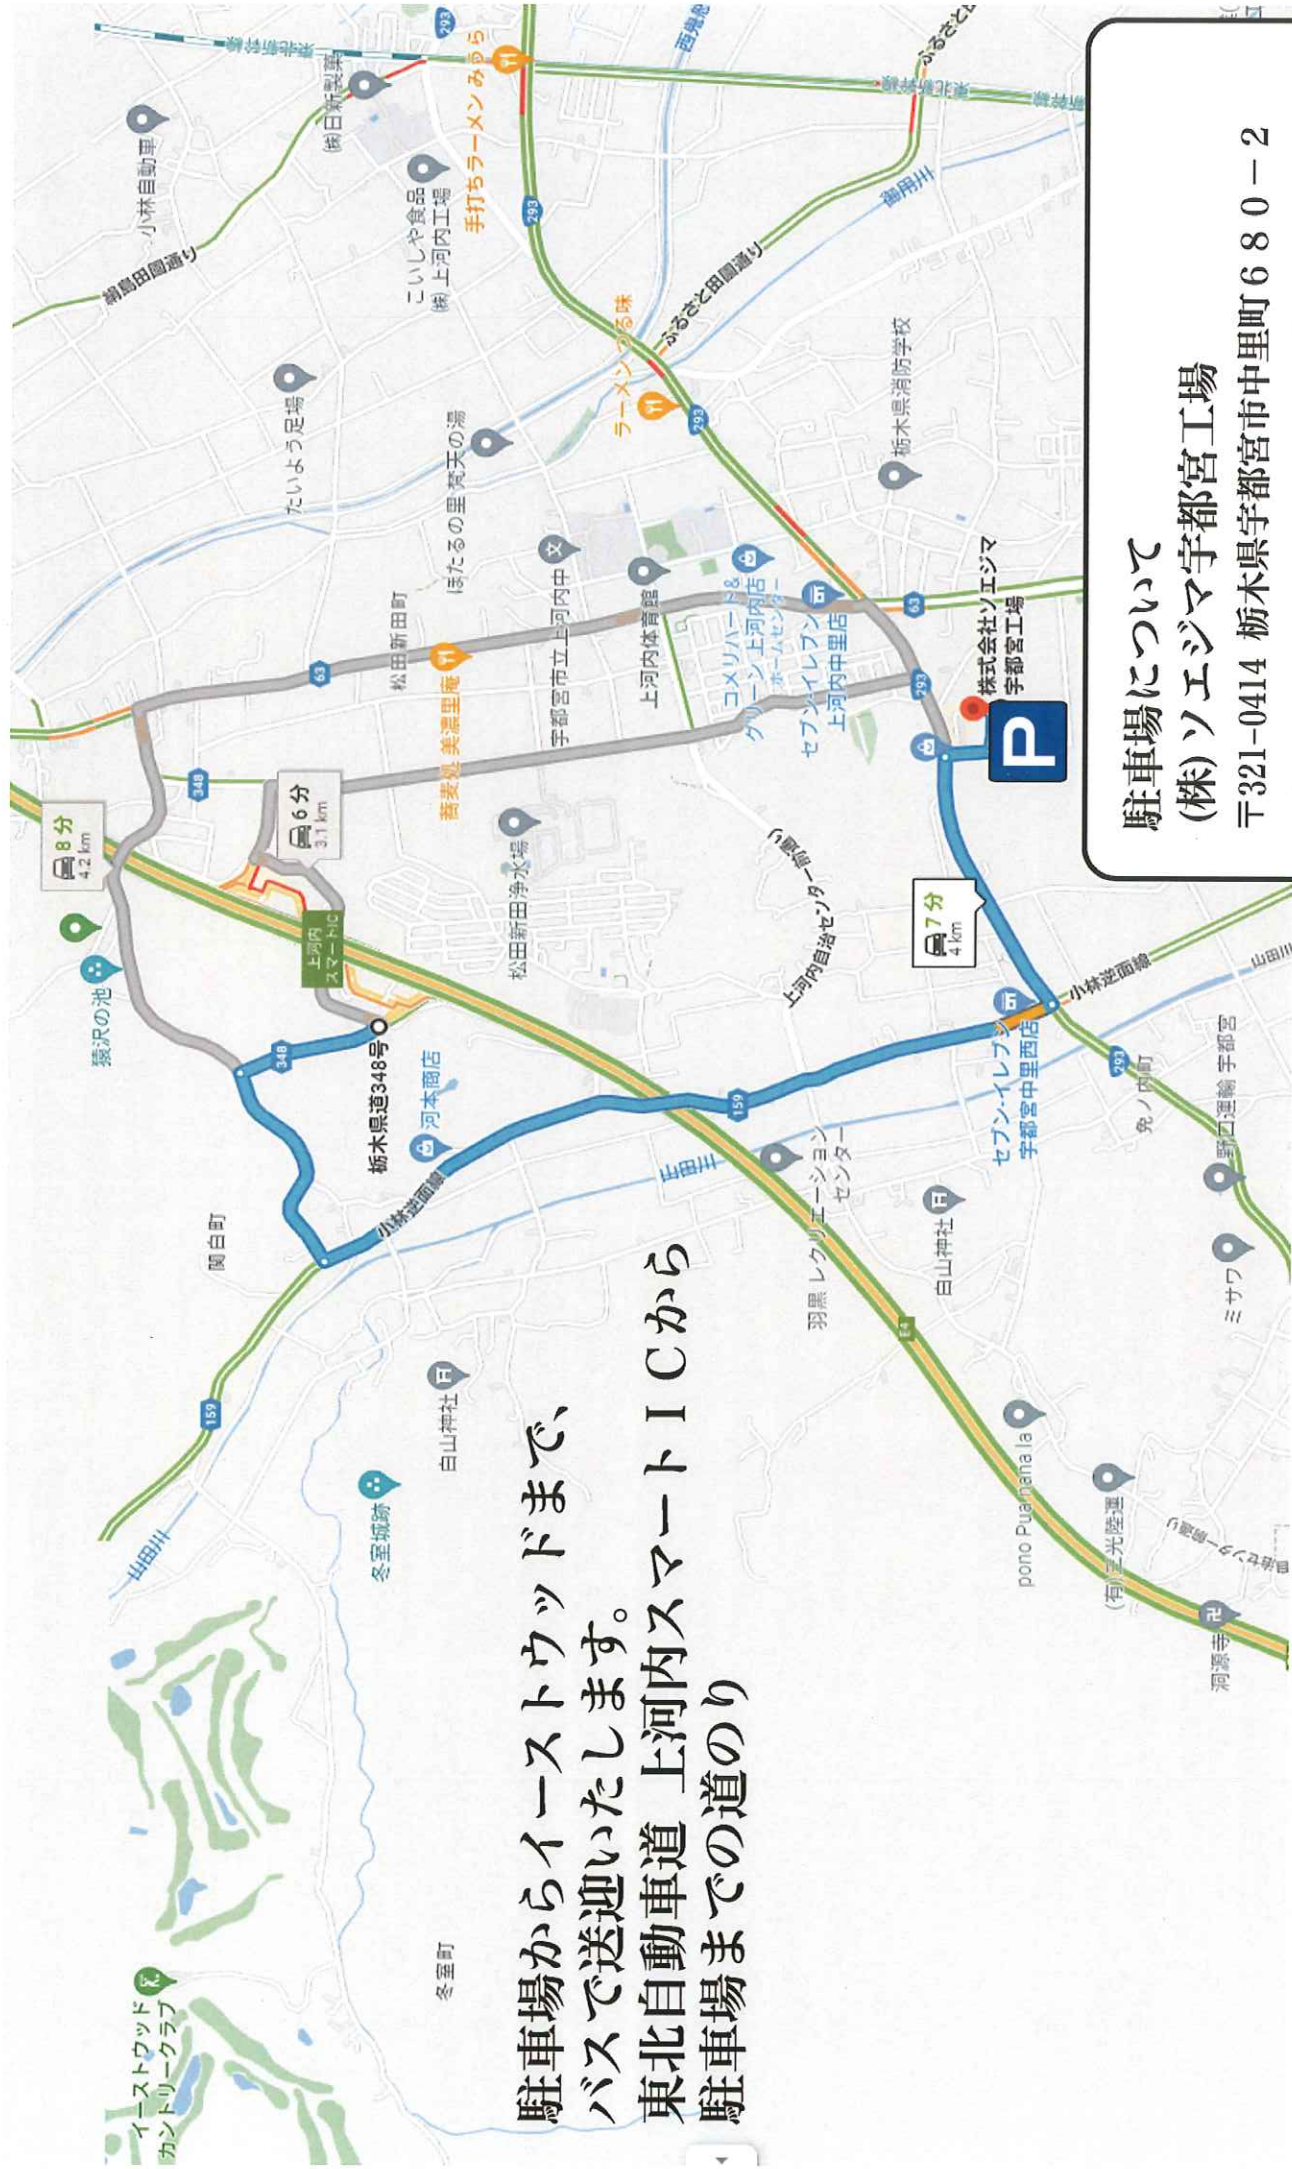

【ギャラリーバスについて】

※JR 宇都宮線氏家駅からギャラリーバスを運行いたします。

来場時（氏家駅→イーストウッド）：6：30／8：00／9：30／11：00／12：30

退場時（イーストウッド→氏家駅）：11：45／13：15／14：45／16：15

今年もコロナ禍での開催となります。栃木県にまん延防止等重点措置・緊急事態宣言が発出された場合、観戦が中止になる可能性がございますので、ご理解いただきますようお願い申し上げます。

【 すまいるだカップ観戦・駐車場 】

※クラブハウス駐車場は、ご利用できません。

駐車場からイーストウッドまで、
バスで送迎いたします。
東北自動車道 上河内スマートICから
駐車場までの道のり

駐車場について

(株)ソエジマ宇都宮工場

〒321-0414 栃木県宇都宮市中里町680-2

駐車場が満車の場合は、係員が第2駐車場をご案内します