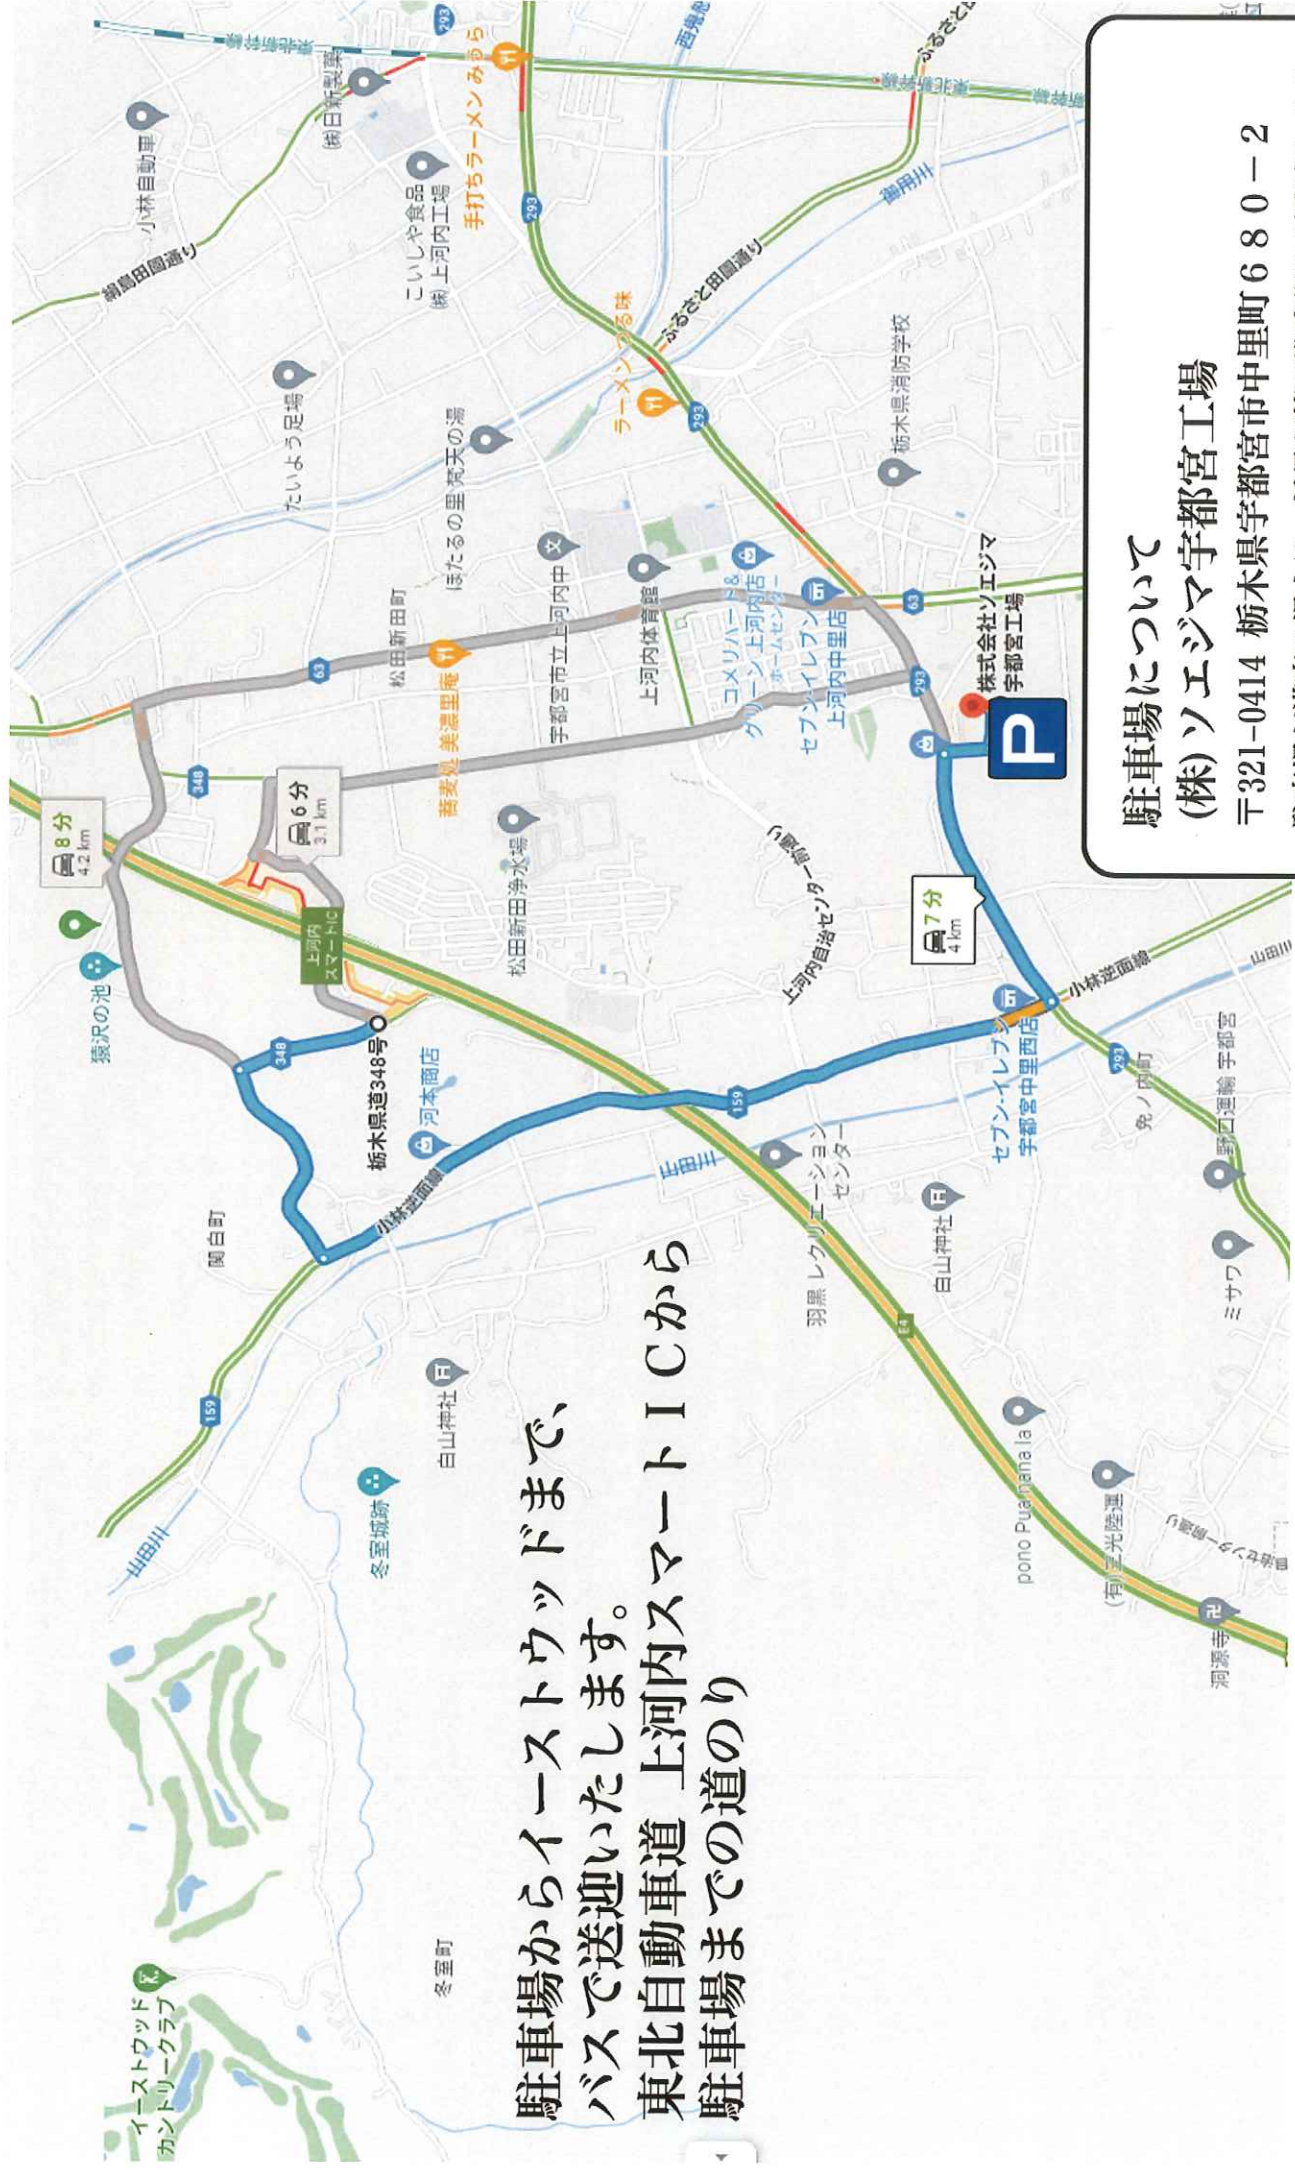

【すまいるだカップ観戦・駐車場】

※クラブハウス駐車場は、ご利用できません。

駐車場からイーストウッドまで、
バスで送迎いたします。
東北自動車道 上河内スマートICから
駐車場までの道のり

駐車場について
(株)ソエジマ宇都宮工場

〒321-0414 栃木県宇都宮市中里町680-2

駐車場が満車の場合は、係員が第2駐車場をご案内します