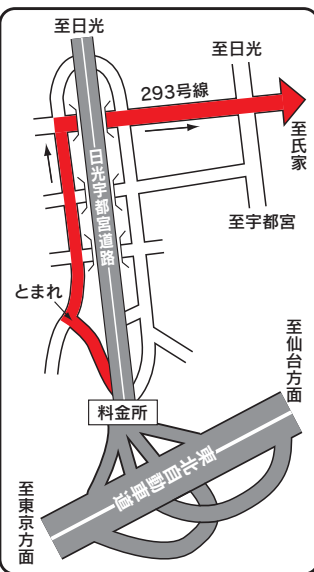

# 倶楽部 案内図

東北道 宇都宮 I.C. → 約15分 → コース 上河内 S.A. → 約4分 → コース

※カーナビで最短に設定しますと山道を案内してしまいますので看板の通りにお越し下さい。

首都圏からも那須・福島方面からもご利用できます。

**上河内 SA 付近 ETC専用**  
全長12m以下の全車種がご利用できます。

※図に進入するとETCで出られませんのでご注意ください。

日光・宇都宮インター付近

イーストウッド  
カントリー倶楽部

クラブバス発着所付近

クラブバス  
ララスクエア前より  
(JR宇都宮駅西口側) 8:20発  
(予約制)

**イーストウッドカントリー倶楽部**

〒321-0417 栃木県宇都宮市冬室町1039-3  
TEL 028-674-8848 FAX 028-674-4384  
プレー予約 028-674-8888