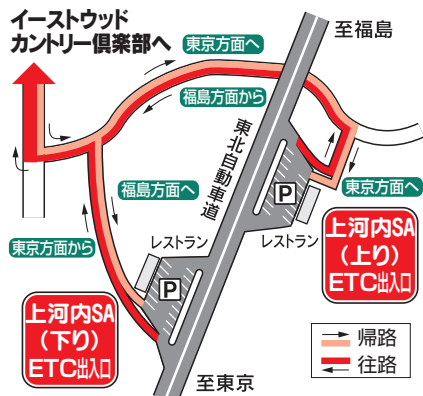

# 倶楽部 案内図

東北道 宇都宮 I.C. → 約15分 → コース 上河内 S.A. → 約4分 → コース

※カーナビで最短に設定しますと山道を案内してしまいますので看板の通りにお越し下さい。

首都圏からも那須・福島方面からもご利用できます。

**上河内 SA 付近 ETC専用**  
全長12m以下の全車種がご利用できます。

※図に進入するとETCで出られませんのでご注意ください。

日光・宇都宮インター付近

イーストウッド  
カントリー倶楽部

クラブバス発着所付近

クラブバス  
ララスクエア前より  
(JR宇都宮駅西口側) 8:20発  
(予約制)

**イーストウッドカントリー倶楽部**

〒321-0417 栃木県宇都宮市冬室町1039-3  
TEL 028-674-8848 FAX 028-674-4384  
プレー予約 028-674-8888