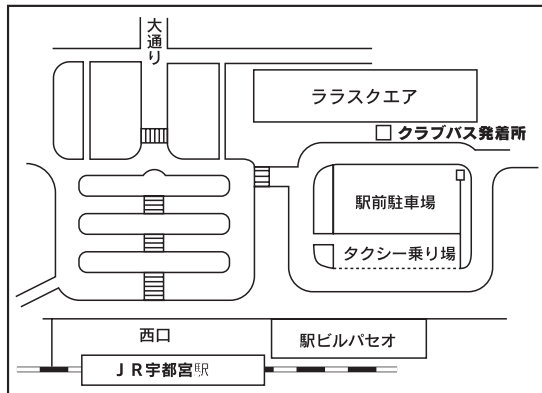

# 倶楽部 案内図

東北道 宇都宮 I.C. → 約15分 → コース 上河内 S.A. → 約4分 → コース

※カーナビで最短に設定しますと山道を案内してしまいますので看板の通りにお越し下さい。

首都圏からも那須・福島方面からもご利用できます。

**上河内 SA 付近 ETC専用**  
全長12m以下の全車種がご利用できます。

※図に進入するとETCで出られませんのでご注意ください。

日光・宇都宮インター付近

イーストウッド  
カントリー倶楽部

クラブバス発着所付近

クラブバス  
ララスクエア前より  
(JR宇都宮駅西口側) 8:20発  
(予約制)

**イーストウッドカントリー倶楽部**

〒321-0417 栃木県宇都宮市冬室町1039-3  
TEL 028-674-8848 FAX 028-674-4384  
プレー予約 028-674-8888